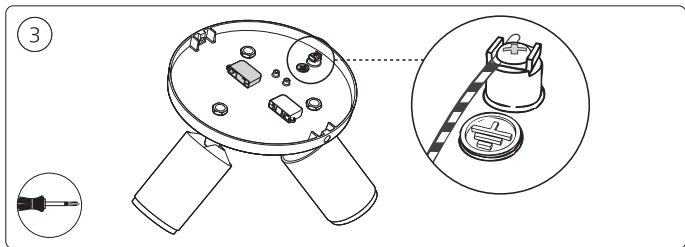

Excl.

**B**

Signify  
I.B.R.S. / C.C.R.I. Numéro 10461  
5600 VB Eindhoven,  
the Netherlands  
00800-74454775

© 2024 Signify Holding  
All rights reserved

Last update: 01/2024

[www.philips-hue.com](http://www.philips-hue.com)