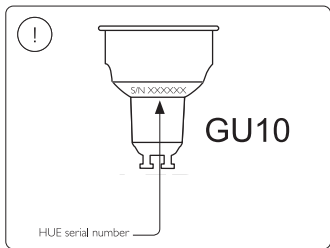

Excl.

**B**

Signify  
I.B.R.S. / C.C.R.I. Numéro 10461  
5600 VB Eindhoven,  
the Netherlands  
00800-74454775

© 2024 Signify Holding  
All rights reserved

Last update: 01/2024

[www.philips-hue.com](http://www.philips-hue.com)