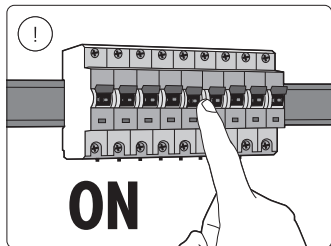

Excl.

**B**

Signify  
I.B.R.S. / C.C.R.I. Numéro 10461  
5600 VB Eindhoven,  
the Netherlands  
00800-74454775

© 2024 Signify Holding  
All rights reserved

Last update: 01/2024

[www.philips-hue.com](http://www.philips-hue.com)