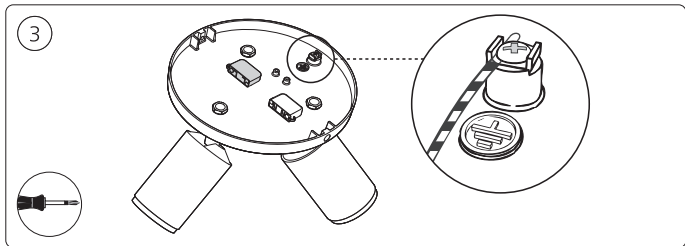

Excl.

**B**

Signify  
I.B.R.S. / C.C.R.I. Numéro 10461  
5600 VB Eindhoven,  
the Netherlands  
00800-74454775

© 2024 Signify Holding  
All rights reserved

Last update: 01/2024

[www.philips-hue.com](http://www.philips-hue.com)