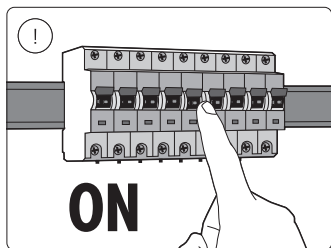

Excl.

**B**

Signify  
I.B.R.S. / C.C.R.I. Numéro 10461  
5600 VB Eindhoven,  
the Netherlands  
00800-74454775

© 2024 Signify Holding  
All rights reserved

Last update: 01/2024

[www.philips-hue.com](http://www.philips-hue.com)