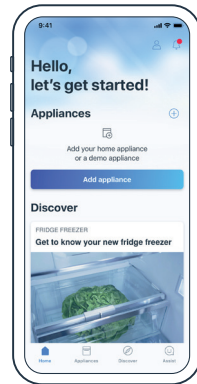

Quick Start Guide

Connect your fridge-freezer with Home Connect today

- 1 Download the Home Connect app and follow the instructions

- 2 Scan here to connect with the Home Connect app

Your QR-Code | **Scan here**

Selected benefits of Home Connect:

- You can use your app to control and monitor your fridge-freezer from anywhere.
- If you have left the door open, you will receive a notification.
- Activate super cooling/freezing when you are out shopping to create the perfect conditions for your purchases when you arrive home.

- 1 Lade die Home Connect App herunter und folge den Anweisungen

- 2 Scanne hier mit der Home Connect App, um dich zu verbinden

Dein QR-Code | **Hier scannen**

Ausgewählte Vorteile von Home Connect:

- Mit deiner App steuerst und kontrollierst du deine Kühl- und Gefrierkombination von überall.
- Hast du die Tür offen gelassen, erhältst du eine Benachrichtigung.
- Super-Kühlen/Gefrieren beim Einkaufen aktivieren - perfekte Bedingungen für deine Einkäufe beim Heimkommen!